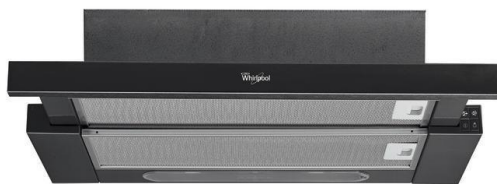

# AKR 749/1 NB

Odsavač par

Whirlpool

EAN kód: 8003437233685

Kategorie odsavače par	výsuvný
Šířka odsavače	do 60 cm

## Vlastnosti

Energetická třída	D
Index energetické účinnosti (2010/30 / EC)	61,6
Fluidní dynamická účinnost	10,2 %
Třída fluidní dynamické účinnosti	E
Světelná účinnost	12,1 lux/ W
Třída světelné účinnosti	D
Účinnost filtrace tuků	66 %
Třída účinnosti filtrace tuků	D
Výkon při intenz/ max odsávání	304 m <sup>3</sup> / h
Minimální výkon odsávání	125 m <sup>3</sup> / h
Ovládání	tlačítky
Design	Univerzální
Počet stupňů výkonu	3
Barva	černá

## Výbava

Počet osvětlení	2
Typ osvětlení	LED osvětlení
Počet tukových filtrů	2
Uhlíkové filtry jsou ve výbavě	ano
Zpětná klapka	ano
Dárek Pycova kuchařka	ano