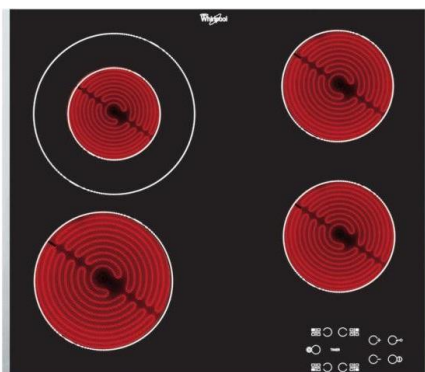

# AKT 8130/ LX

Varná deska

Whirlpool

EAN kód: 8003437829567

Typ varné desky	elektrická- sálavá
Kategorie varné desky	samostatná
Šířka desky	58 cm

## Vlastnosti

Povrch varné desky	sklokeramická
Barva	černá
Provedení	postranní nerezové lišty
Ovládání	dotykové
Počet varných zón	4
Umístění ovládacího panelu	vpředu
Dvojitá zóna	ano / kruhová
Počet stupňů výkonu	9

## Plotny

Přední levá plotna	normální
Průměr přední levé plotny	180 mm
Výkon přední levé plotny	1700/- W
Zadní levá plotna	normální
Průměr zadní levé plotny	120/210 mm
Výkon zadní levé plotny	750/2100 W
Zadní pravá plotna	normální
Průměr zadní pravé plotny	145 mm
Výkon zadní pravé plotny	1200/- W
Přední pravá plotna	normální
Průměr přední pravé plotny	145 mm
Výkon přední pravé plotny	1200/- W

## Technické údaje

Maximální příkon el. varné desky	6200 W
Napětí	230 V
Frekvence	50 Hz
Doporučené připojení k síti	400V 3N ~ V
Spotřeba energie v pohotovostním režimu (2010/30/ EC)	< 1,0 W
Spotřeba energie ve vypnutém režimu (2010/30/ EC)	< 0,5 W
Rozměry (vxšxh)	46x580x510 mm
Rozměry s obalem (vxšxh)	140x675x600 mm
Rozměry otvoru pro zabudování (vxšxh)	42x560x490 mm
Hmotnost	8 kg
Hmotnost s obalem	9 kg