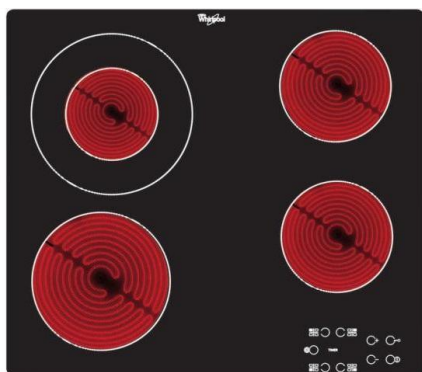

AKT 8130/ NE

Varná deska

Whirlpool

EAN kód: 8003437829529

Typ varné desky	elektrická- sálavá
Kategorie varné desky	samostatná
Šířka desky	58 cm

Vlastnosti

Povrch varné desky	sklokeramická
Barva	černá
Provedení	bez rámečku
Ovládání	dotykové
Počet varných zón	4
Umístění ovládacího panelu	vpředu
Dvojitá zóna	ano / kruhová
Počet stupňů výkonu	9

Funkce varné desky

Hlavní vypínač	ano
Časovač	ano
Ukazatel zůstatkového tepla	ano
Dětská pojistka	ano

Plotny

Přední levá plotna	normální
Průměr přední levé plotny	180 mm
Výkon přední levé plotny	1700/- W
Zadní levá plotna	normální
Průměr zadní levé plotny	120/210 mm
Výkon zadní levé plotny	750/2100 W
Zadní pravá plotna	normální
Průměr zadní pravé plotny	145 mm
Výkon zadní pravé plotny	1200/- W
Přední pravá plotna	normální
Průměr přední pravé plotny	145 mm
Výkon přední pravé plotny	1200/- W

Technické údaje

Maximální příkon el. varné desky	6200 W
Napětí	230 V
Frekvence	50 Hz
Doporučené připojení k síti	400V 3N ~ V
Spotřeba energie v pohotovostním režimu (2010/30/ EC)	< 1,0 W
Spotřeba energie ve vypnutém režimu (2010/30/ EC)	< 0,5 W
Rozměry (vxšxh)	46x580x510 mm
Rozměry s obalem (vxšxh)	140x675x600 mm
Rozměry otvoru pro zabudování (vxšxh)	42x560x490 mm
Hmotnost	8 kg
Hmotnost s obalem	9 kg