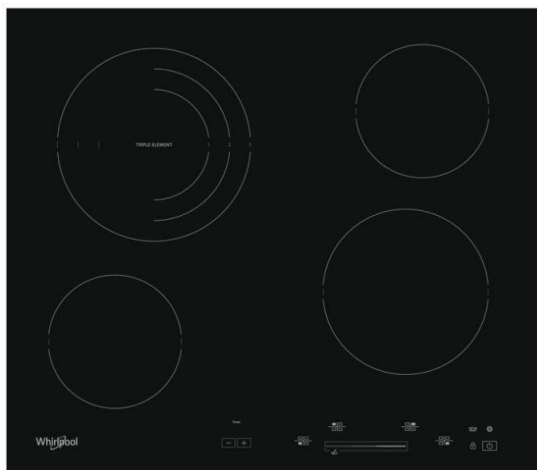

AKT 8900 BA

Varná deska

Whirlpool

EAN kód: 8003437233319

Typ varné desky	elektrická- sálavá
Kategorie varné desky	samostatná
Šířka desky	do 60 cm

Vlastnosti

Povrch varné desky	sklokeramická
Barva	černá
Provedení	zkosené hrany po obvodu
Ovládání	dotykové
Počet varných zón	4
Umístění ovládacího panelu	vpředu
Trojité zóna	ano / kruhová
Počet stupňů výkonu	9

Funkce varné desky

Hlavní vypínač	ano
Nízkoteplotní / Rozpouštění	ano
Časovač	ano
Ukazatel zůstatkového tepla	ano
Dětská pojistka	ano

Plotny

Přední levá plotna	rychlá
Výkon přední levé plotny	1200/- W
Zadní levá plotna	rychlá
Výkon zadní levé plotny	800/1600/2300/- W
Zadní pravá plotna	rychlá
Výkon zadní pravé plotny	1200/- W
Přední pravá plotna	rychlá
Výkon přední pravé plotny	1700/- W

Technické údaje

Maximální příkon el. varné desky	6400 W
Napětí	230 V
Frekvence	50 Hz
Doporučené připojení k síti	400V 3N ~ V
Spotřeba energie v pohotovostním režimu (2010/30/ EC)	< 1,0 W
Spotřeba energie ve vypnutém režimu (2010/30/ EC)	< 0,5 W
Rozměry (vxšxh)	46x580x510 mm
Rozměry s obalem (vxšxh)	140x670x600 mm
Rozměry otvoru pro zabudování (vxšxh)	46x560x490 mm
Hmotnost	7,2 kg
Hmotnost s obalem	8,2 kg