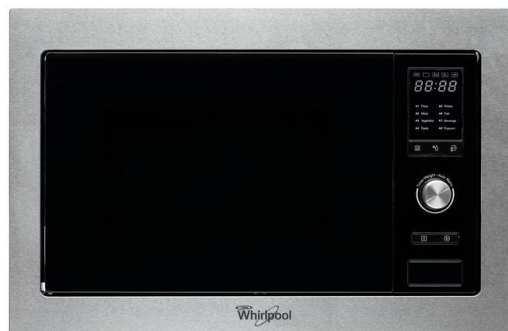

AMW 1601 IX

Mikrovlnná trouba

EAN kód: 8003437218286

Typ	vestavná MINI BI
Kategorie trouby	elektronická
Druh trouby	mikro + gril

Vlastnosti

Design	Univerzální
Barva	nerez + černé dveře
Displej trouby / kávovaru	černobílý grafický
Zobrazení průběhu programu	ano
Distribuce mikrovln	2D
Kontrola času	elektronická

Funkce mikrovlnné trouby

Jet Defrost	ano
Jet Start	ano
Gril + mikrovlny	ano
Gril	ano / Quartz
Mikrovlnný ohřev	ano
Časovač	ano

Výbava

Ovládání	knoflíky + tlačítka
Typ knoflíků	vyčnívající
Materiál panelu	sklo
Otvírání dveří	do boku vlevo
Počet a typ skel ve dveřích trouby	2 / s bezpečnostní mřížkou / venkovní zrcadlové
Dětská pojistka	ano

Příslušenství trouby

Otočný talíř	ano
--------------	-----

Technické údaje

Vnitřní objem trouby	25 l
Vnitřní rozměry trouby (vxšxh)	219 × 298 × 325 mm
Průměr otočného talíře	31,5 cm
Material / barva interiéru	nerez
Maximální příkon	2450 W
Počet úrovní výkonu	6
Výkon mikrovlnného ohřevu	900 W
Výkon grilu	1000 W
Napětí	230 V
Frekvence	50 Hz
Proudová pojistka	13 A
Spotřeba energie v pohotovostním režimu (2010/30/ EC)	< 1,0 W
Spotřeba energie ve vypnutém režimu (2010/30/ EC)	< 0,5 W
Rozměry (vxšxh)	388x595x400 mm
Rozměry s obalem (vxšxh)	529x655x536 mm
Hmotnost	18 kg
Hmotnost s obalem	22 kg