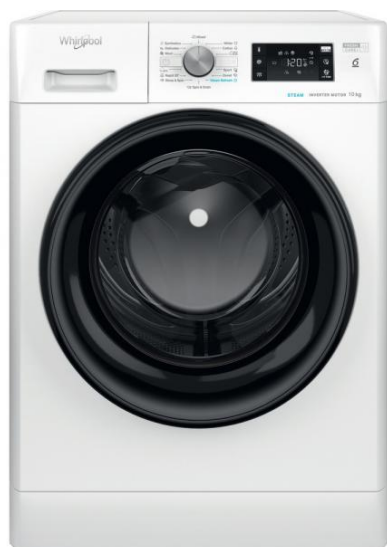

FFB 10469 BV EE

Pračka

EAN kód: 8003437628177

Technické údaje

Proudová pojistka	10 A
Napětí	220-240 V
Frekvence	50 Hz
Připojovací vodovodní ventil 3/4"	ano
Rozměry (vxšxh)	850x595x605 mm
Rozměry s obalem (vxšxh)	890x645x655 mm
Hmotnost	75,9 kg
Hmotnost s obalem	77,4 kg

Výbava

Typ motoru	BPM motor
Nastavení otáček	0 - 1400 ot/ min
Nastavitelná teplota	ano
Řízená optimalizace spotřeby vody	ano
Kontrola tvorby pěny	ano
Systém vyrovnávání nestability	ano
Šířka / Průměr otvoru bubny	340 mm
Barva	bílá
Barva rámu dveří	černý
Barva knoflíku	kombinace nerez a černého plastu
Dětská pojistka	ano
Počet komor násyvky	3
Filtr	ano
Materiál nádrže	plast / PPN
Materiál bubny	nerez
Ukazatel zanesení filtru	ano
Ukazatel připojení vody	ano
Ukazatel odemknutých dveří	ano
Ukazatel přivolání servisu	ano