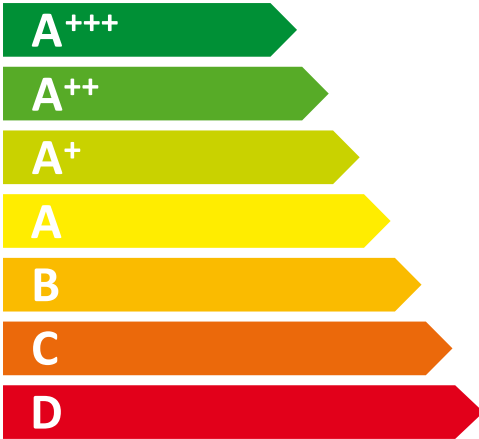

**ENERG**  
енергия · ενεργεια

# WHIRLPOOL

FWSD61253W EU

ENERGIA · ЕНЕРГИЯ · ΕΝΕΡΓΕΙΑ  
ENERGIJA · ENERGY · ENERGIE  
ENERGI

**153**  
kWh/annum

**8400**  
L/annum

**6**  
kg

ABCDEF G

**62** dB