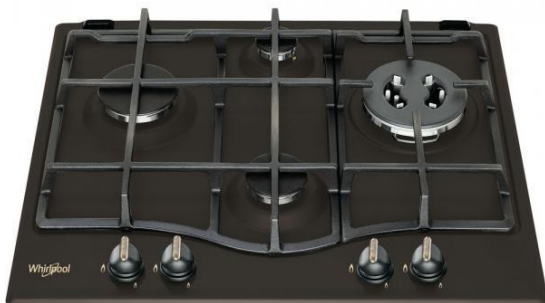

# GMT 6422 AN

Varná deska

Whirlpool

EAN kód: 8003437616303

Typ varné desky	plynová
Kategorie varné desky	samostatná
Šířka desky	do 60 cm

## Vlastnosti

Design	RUSTIKÁL
Barva	černá antracit
Provedení	bez rámečku
Ovládání	knoflíky
Počet varných zón	4
Umístění ovládacího panelu	vpředu
Výkonný dvojkorunkový hořák	ano
Zapalování hořáků	integrované
Bezpečnostní ventily hořáků	ano
Druh mřížky	litinová
Počet mřížek	3

## Plotny

Přední levá plotna	dvojkorunková
--------------------	---------------