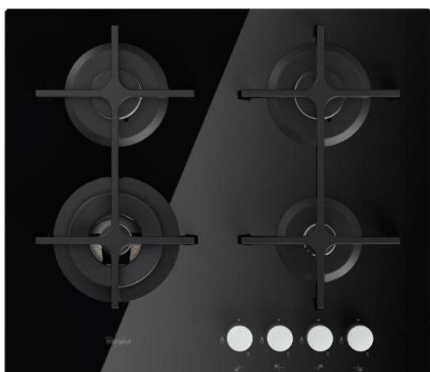

GOA 6423/ NB

Varná deska

Whirlpool

EAN kód: 8003437831089

Typ varné desky	plynová
Kategorie varné desky	samostatná
Šířka desky	59 cm

Vlastnosti

Povrch varné desky	tvrzené sklo
Design	Ambient
Barva	černá
Provedení	bez rámečku
Ovládání	knoflíky
Počet varných zón	4
Umístění ovládacího panelu	vpředu
Výkonný dvojkorunkový hořák	ano
Zapalování hořáků	integrované
Bezpečnostní ventily hořáků	ano
Druh mřížky	litinová
Počet mřížek	2

Plotny

Přední levá plotna	dvojkorunková
Průměr přední levé plotny	130 mm
Výkon přední levé plotny	3500/- W
Zadní levá plotna	střední
Průměr zadní levé plotny	75 mm
Výkon zadní levé plotny	1750 W
Zadní pravá plotna	střední
Průměr zadní pravé plotny	75 mm
Výkon zadní pravé plotny	1750 W
Přední pravá plotna	malá
Průměr přední pravé plotny	50 mm
Výkon přední pravé plotny	1000 W