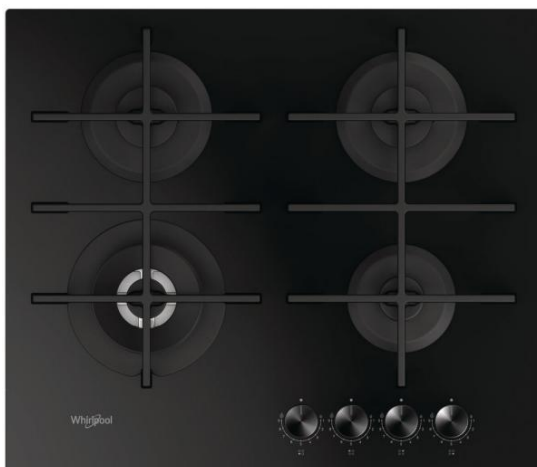

W COLLECTION GOWL 628/ NB EE

Varná deska

Whirlpool

EAN kód: 8003437605154

Typ varné desky	plynová
Kategorie varné desky	samostatná
Šířka desky	do 60 cm

Vlastnosti

Povrch varné desky	tvrzené sklo
Design	W Collection
Barva	černá
Provedení	bez rámečku
Ovládání	knoflíky
Počet varných zón	4
Umístění ovládacího panelu	vpředu
Počet stupňů výkonu	9
Výkonný dvojkorunkový hořák	ano
Zapalování hořáků	integrované
Bezpečnostní ventily hořáků	ano
Druh mřížky	litinová
Počet mřížek	2

Plotny

Přední levá plotna	dvojkorunková
Průměr přední levé plotny	130 mm
Výkon přední levé plotny	3500 W
Zadní levá plotna	střední
Průměr zadní levé plotny	75 mm
Výkon zadní levé plotny	1650 W
Zadní pravá plotna	střední
Průměr zadní pravé plotny	75 mm
Výkon zadní pravé plotny	1650 W
Přední pravá plotna	malá
Průměr přední pravé plotny	50 mm
Výkon přední pravé plotny	1000 W