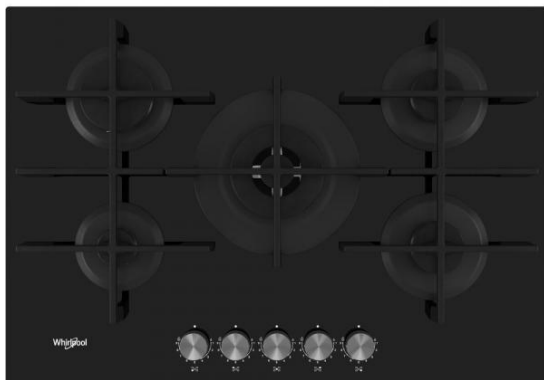

W COLLECTION GOWL 728/ NB

Varná deska

Whirlpool

EAN kód: 8003437605109

Typ varné desky	plynová
Kategorie varné desky	samostatná
Šířka desky	nad 70 cm

Vlastnosti

Povrch varné desky	tvrzené sklo
Design	W Collection
Barva	černá
Provedení	bez rámečku
Ovládání	knoflíky
Počet varných zón	5
Umístění ovládacího panelu	vpředu
Počet stupňů výkonu	9
Výkonný dvojkorunkový hořák	ano
Zapalování hořáků	integrované
Bezpečnostní ventily hořáků	ano
Druh mřížky	litinová
Počet mřížek	3 (2 x dvojitá)

Plotny

Přední levá plotna	malá
Průměr přední levé plotny	50 mm
Výkon přední levé plotny	1000 W
Zadní levá plotna	velká
Průměr zadní levé plotny	90 mm
Výkon zadní levé plotny	3000 W
Prostřední plotna	dvoukorunková
Průměr prostřední plotny	130 mm
Výkon prostřední plotny	4000 W
Zadní pravá plotna	střední
Průměr zadní pravé plotny	75 mm
Výkon zadní pravé plotny	1650 W
Přední pravá plotna	střední
Průměr přední pravé plotny	75 mm
Výkon přední pravé plotny	1650 W

Technické údaje

Maximální výkon hořáků	11300 W
Montovaná tryska	G20
Tryska v příslušenství	G30
Napětí	220-240 V
Frekvence	50/60 Hz
Připojení na 230 V	ano
Spotřeba energie v pohotovostním režimu (2010/30/ EC)	< 1,0 W
Spotřeba energie ve vypnutém režimu (2010/30/ EC)	< 0,5 W
Rozměry (vxšxh)	51x730x510 mm
Rozměry s obalem (vxšxh)	160x810x590 mm
Rozměry otvoru pro zabudování (vxšxh)	41x560x480 mm
Hmotnost	15,6 kg
Hmotnost s obalem	16,6 kg