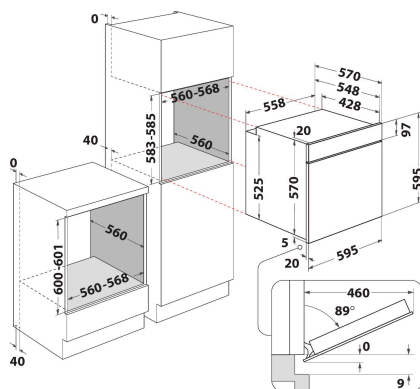

OMSK58HU1SX

12NC: 859991660240

EAN kód: 8003437939532

Whirlpool

SENSING THE DIFFERENCE

HLAVNÍ VLASTNOSTI

Skupina výrobků	Trouba
Obchodní kód	OMSK58HU1SX
Hlavní barva výrobku	Nerez
Typ konstrukce	Vestavěný
Typ ovládání	Elektronický
Typ nastavení ovládání	-
Jsou ovládací prvky varných desek integrované?	Ne
Které druhy varných desek lze ovládat?	-
Automatické programy	Ano
Proud (A)	13
Napětí (V)	220-240
Frekvence (Hz)	50/60
Délka přívodního elektrického kabelu (cm)	100
Typ zástrčky	Ne
Hloubka s otevřenými dvířky 90 stupňů (mm)	-
Výška výrobku	595
Šířka výrobku	595
Hloubka zabaleného výrobku	551
Minimální výška výklenku	0
Minimální šířka výklenku	0
Hloubka výklenku	0
Čistá hmotnost (kg)	26.9
Využitelný objem (dutiny)	71
Integrovaný čistící systém	Hydrolytické
Mřížky dutiny	1
Zásobníky	2

TECHNICKÉ VLASTNOSTI

Časovač	Ano
Časové ovládání	Elektronický
Možnosti nastavení času	Stop
Bezpečnostní zařízení	-
Vnitřní osvětlení	Ano
Počet vnitřních světel dutiny	1
Poloha vnitřních světel dutiny	Levá přední část
Vedení trouby v dutině	Teleskopický
Sonda dutiny	Ne