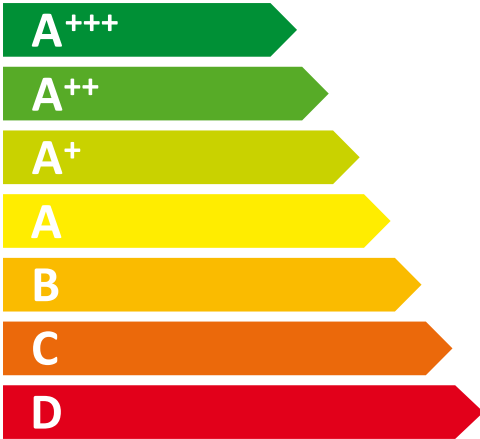

ENERG
енергия · ενεργεια

WHIRLPOOL

TDLR 60210 CS

ENERGIA · ЕНЕРГИЯ · ΕΝΕΡΓΕΙΑ
ENERGIJA · ENERGY · ENERGIE
ENERGI

137
kWh/annum

8500
L/annum

6
kg

ABCDEF G