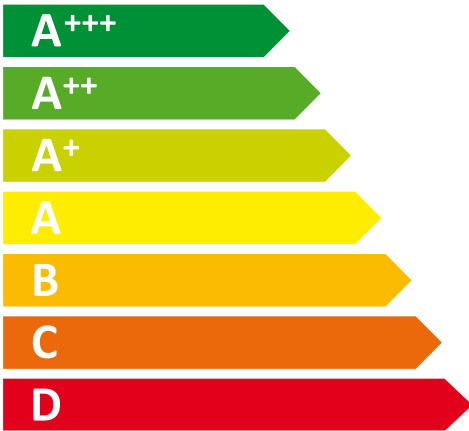

ENERG
енергия · ενεργεια

WHIRLPOOL

UW6 F2C WB

ENERGIA · ЕНЕРГИЯ
ΕΝΕΡΓΕΙΑ · ENERGIJA
ENERGY · ENERGIE · ENERGI

225
kWh/annum

- L

222L

41 dB