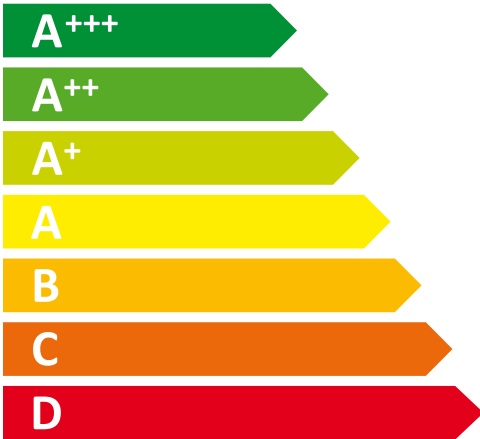

ENERG
енергия · ενεργεια

WHIRLPOOL

WBO 3033 DL X

A+++

ENERGIA · ЕНЕРГИЯ · ΕΝΕΡΓΕΙΑ
ENERGIJA · ENERGY · ENERGIE
ENERGI

237
kWh/annum

2660
L/annum

ABCDEFG