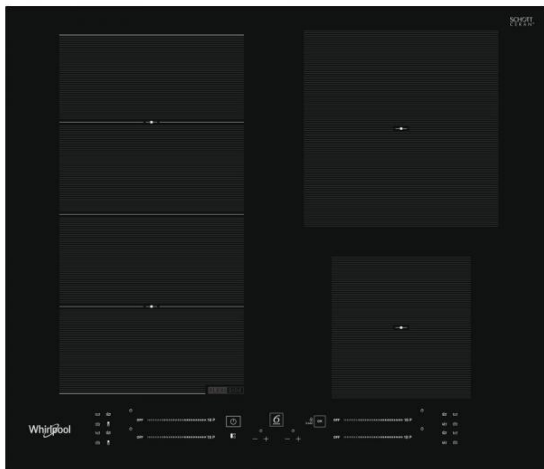

WF S4160 BF

Varná deska

Whirlpool

EAN kód: 8003437600951

Typ varné desky	elektrická- indukční
Kategorie varné desky	samostatná
Šířka desky	do 60 cm

Vlastnosti

6. SMYSL varných desek	ano
Povrch varné desky	sklokeramická
Barva	černá
Provedení	zkosená přední hrana
Ovládání	Dotykové - 4 x slider pro každou zónu zvlášť
Počet varných zón	4
Umístění ovládacího panelu	vpředu
Power Management 230V	ano
Flexi zona	ano
FlexiSide zóna	ano
Počet stupňů výkonu	18+booster

Plotny

Přední levá plotna	indukční
Průměr přední levé plotny	190/200 mm
Výkon přední levé plotny	1750/2000 W
Zadní levá plotna	indukční
Průměr zadní levé plotny	190/200 mm
Výkon zadní levé plotny	1750/2000 W
Zadní pravá plotna	indukční
Průměr zadní pravé plotny	210 mm
Výkon zadní pravé plotny	2100/3000 W
Přední pravá plotna	indukční
Průměr přední pravé plotny	145 mm
Výkon přední pravé plotny	1200/1600 W

Technické údaje

Maximální příkon el. varné desky	7200 W
Frekvence	50/60 Hz
Připojení na 230 V	ano
Doporučené připojení k síti	400V 3N ~ V
Spotřeba energie v pohotovostním režimu (2010/30/ EC)	< 1,0 W
Spotřeba energie ve vypnutém režimu (2010/30/ EC)	< 0,5 W
Rozměry (vxšxh)	54x590x510 mm
Rozměry s obalem (vxšxh)	120x670x600 mm
Rozměry otvoru pro zabudování (vxšxh)	30-60x560-562x480 mm
Hmotnost	9,5 kg
Hmotnost s obalem	10,5 kg