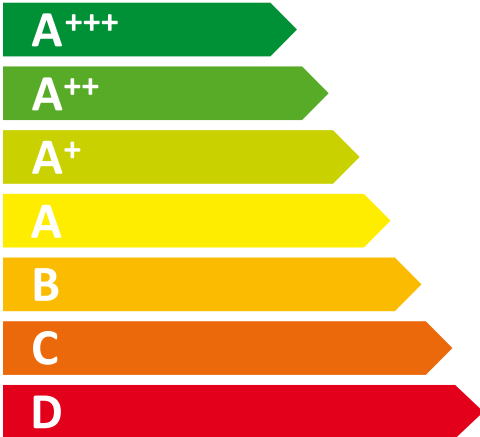

ENERG
енергия · ενεργεια

WHIRLPOOL

WFO 3033 DL X

ENERGIA · ЕНЕРГИЯ · ΕΝΕΡΓΕΙΑ
ENERGIJA · ENERGY · ENERGIE
ENERGI

237
kWh/annum

2660
L/annum

ABCDEFG

x14