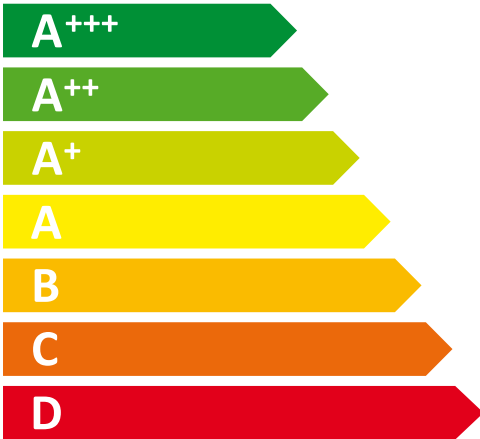

ENERG
енергия · ενεργεια

WHIRLPOOL

WIF 4043 DLGT E

A+++

ENERGIA · ЕНЕРГИЯ · ΕΝΕΡΓΕΙΑ
ENERGIJA · ENERGY · ENERGIE
ENERGI

211
kWh/annum

2660
L/annum

ABCDEFG