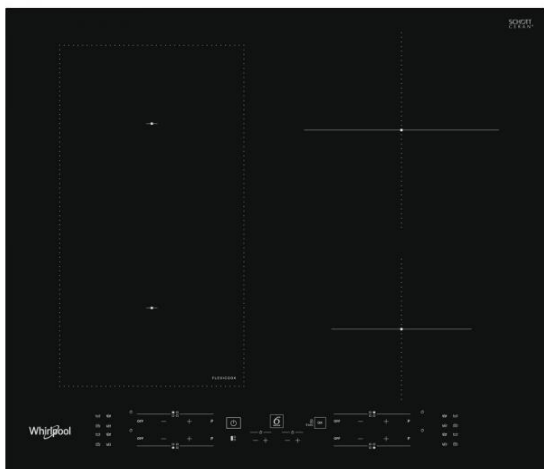

WL B1160 BF

Varná deska

Whirlpool

EAN kód: 8003437238178

Typ varné desky	elektrická- indukční
Kategorie varné desky	samostatná
Šířka desky	do 60 cm

Vlastnosti

6. SMYSL varných desek	ano
Povrch varné desky	sklokeramická
Barva	černá
Provedení	zkosená přední hrana
Ovládání	dotykové
Počet varných zón	4
Umístění ovládacího panelu	vpředu
Power Management 230V	ano
Typ Flexibilní zóny	FlexiCook
Počet stupňů výkonu	9+booster

Plotny

Přední levá plotna	indukční
Průměr přední levé plotny	180/230 mm
Výkon přední levé plotny	1750/2200 W
Zadní levá plotna	indukční
Průměr zadní levé plotny	180/230 mm
Výkon zadní levé plotny	1750/2200 W
Zadní pravá plotna	indukční
Průměr zadní pravé plotny	210 mm
Výkon zadní pravé plotny	2100/3000 W
Přední pravá plotna	indukční
Průměr přední pravé plotny	145 mm
Výkon přední pravé plotny	1200/1600 W

Technické údaje

Maximální příkon el. varné desky	7200 W
Frekvence	50/60 Hz
Připojení na 230 V	ano
Doporučené připojení k síti	400V 3N ~ V
Spotřeba energie v pohotovostním režimu (2010/30/ EC)	< 1,0 W
Spotřeba energie ve vypnutém režimu (2010/30/ EC)	< 0,5 W
Rozměry (vxšxh)	54x590x510 mm
Rozměry s obalem (vxšxh)	120x670x600 mm
Rozměry otvoru pro zabudování (vxšxh)	30-60x560-562x480 mm
Hmotnost	9,7 kg
Hmotnost s obalem	10,7 kg
Dárek Delimano 2021 CZ	ano
Dárek Delimano 2021 SK	ano