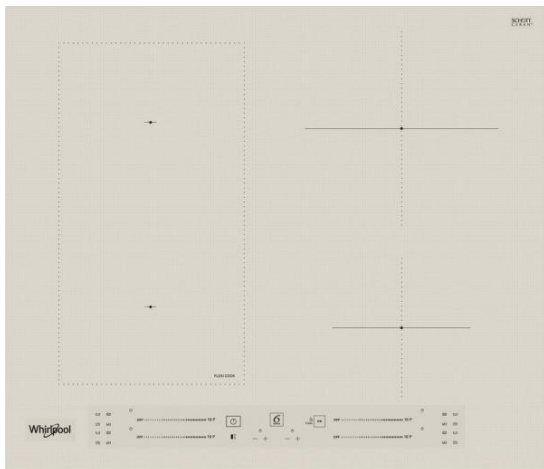

WL S2760 BF/ S

Varná deska

Whirlpool

EAN kód: 8003437238222

Typ varné desky	elektrická- indukční
Kategorie varné desky	samostatná
Šířka desky	do 60 cm

Vlastnosti

6. SMYSL varných desek	ano
Povrch varné desky	sklokeramická
Barva	champagne
Provedení	zkosená přední hrana
Ovládání	Dotykové - 4 x slider pro každou zónu zvlášť
Počet varných zón	4
Umístění ovládacího panelu	vpředu
Power Management 230V	ano
Flexi zona	ano
FlexiCook zóna	ano
Počet stupňů výkonu	18+booster

Plotny

Přední levá plotna	indukční
Průměr přední levé plotny	180/230 mm
Výkon přední levé plotny	1750/2200 W
Zadní levá plotna	indukční
Průměr zadní levé plotny	180/230 mm
Výkon zadní levé plotny	1750/2200 W
Zadní pravá plotna	indukční
Průměr zadní pravé plotny	210 mm
Výkon zadní pravé plotny	2100/3000 W
Přední pravá plotna	indukční
Průměr přední pravé plotny	145 mm
Výkon přední pravé plotny	1200/1600 W

Technické údaje

Maximální příkon el. varné desky	7200 W
Frekvence	50/60 Hz
Připojení na 230 V	ano
Doporučené připojení k síti	400V 3N ~ V
Spotřeba energie v pohotovostním režimu (2010/30/ EC)	< 1,0 W
Spotřeba energie ve vypnutém režimu (2010/30/ EC)	< 0,5 W
Rozměry (vxšxh)	54x590x510 mm
Rozměry s obalem (vxšxh)	120x670x600 mm
Rozměry otvoru pro zabudování (vxšxh)	30-60x560-562x480 mm
Hmotnost	10,1 kg
Hmotnost s obalem	11,1 kg