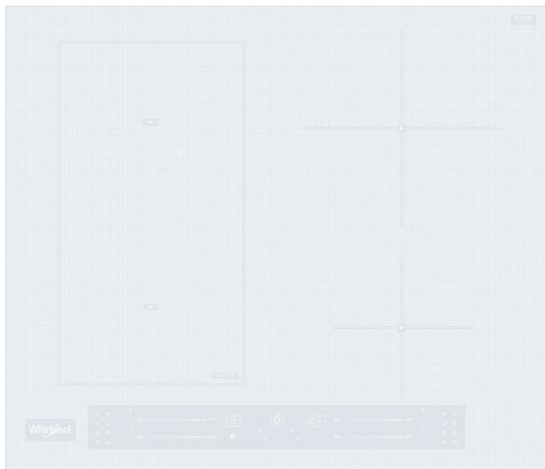

# WL S5360 BF/ W

Varná deska

Whirlpool

EAN kód: 8003437238239

Typ varné desky	elektrická- indukční
Kategorie varné desky	samostatná
Šířka desky	do 60 cm

## Vlastnosti

6. SMYSL varných desek	ano
Povrch varné desky	sklokeramická
Barva	bílá
Provedení	zkosená přední hrana
Ovládání	Dotykové - 4 x slider pro každou zónu zvlášť
Počet varných zón	4
Umístění ovládacího panelu	vpředu
Power Management 230V	ano
Flexi zona	ano
FlexiCook zóna	ano
Počet stupňů výkonu	18+booster

## Plotny

Přední levá plotna	indukční
Průměr přední levé plotny	180/230 mm
Výkon přední levé plotny	1750/2200 W
Zadní levá plotna	indukční
Průměr zadní levé plotny	180/230 mm
Výkon zadní levé plotny	1750/2200 W
Zadní pravá plotna	indukční
Průměr zadní pravé plotny	210 mm
Výkon zadní pravé plotny	2100/3000 W
Přední pravá plotna	indukční
Průměr přední pravé plotny	145 mm
Výkon přední pravé plotny	1200/1600 W

## Technické údaje

Maximální příkon el. varné desky	7200 W
Frekvence	50/60 Hz
Připojení na 230 V	ano
Doporučené připojení k síti	400V 3N ~ V
Spotřeba energie v pohotovostním režimu (2010/30/ EC)	< 1,0 W
Spotřeba energie ve vypnutém režimu (2010/30/ EC)	< 0,5 W
Rozměry (vxšxh)	54x590x510 mm
Rozměry s obalem (vxšxh)	120x670x600 mm
Rozměry otvoru pro zabudování (vxšxh)	30-60x560-562x480 mm
Hmotnost	10,1 kg
Hmotnost s obalem	11,1 kg