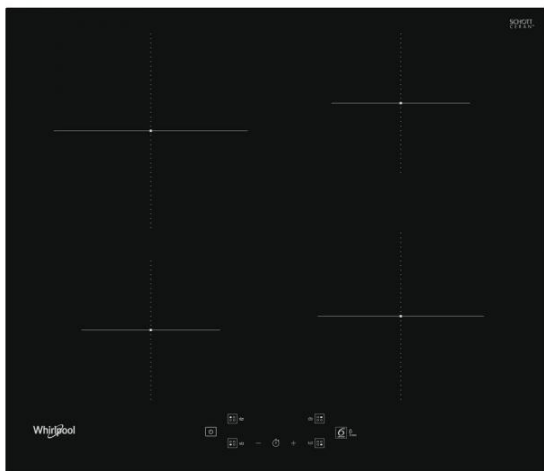

# WS Q2760 BF

Varná deska

Whirlpool

EAN kód: 8003437604874

Typ varné desky	elektrická- indukční
Kategorie varné desky	samostatná
Šířka desky	do 60 cm

## Vlastnosti

6. SMYSL varných desek	ano
Povrch varné desky	sklokeramická
Barva	černá
Provedení	zkosená přední hrana
Ovládání	dotykové
Počet varných zón	4
Umístění ovládacího panelu	vpředu
Power Management 230V	ano
Počet stupňů výkonu	9+booster

## Plotny

Přední levá plotna	indukční
Průměr přední levé plotny	145 mm
Výkon přední levé plotny	1200/1600 W
Zadní levá plotna	indukční
Průměr zadní levé plotny	210 mm
Výkon zadní levé plotny	2100/3000 W
Zadní pravá plotna	indukční
Průměr zadní pravé plotny	145 mm
Výkon zadní pravé plotny	1200/1600 W
Přední pravá plotna	indukční
Průměr přední pravé plotny	180 mm
Výkon přední pravé plotny	1800/2100 W

## Technické údaje

Maximální příkon el. varné desky	7200 W
Frekvence	50/60 Hz
Připojení na 230 V	ano
Doporučené připojení k síti	400V 3N ~ V
Spotřeba energie v pohotovostním režimu (2010/30/ EC)	< 1,0 W
Spotřeba energie ve vypnutém režimu (2010/30/ EC)	< 0,5 W
Rozměry (vxšxh)	54x590x510 mm
Rozměry s obalem (vxšxh)	120x670x600 mm
Rozměry otvoru pro zabudování (vxšxh)	30-60x560-562x480 mm
Hmotnost	10,1 kg
Hmotnost s obalem	11,1 kg