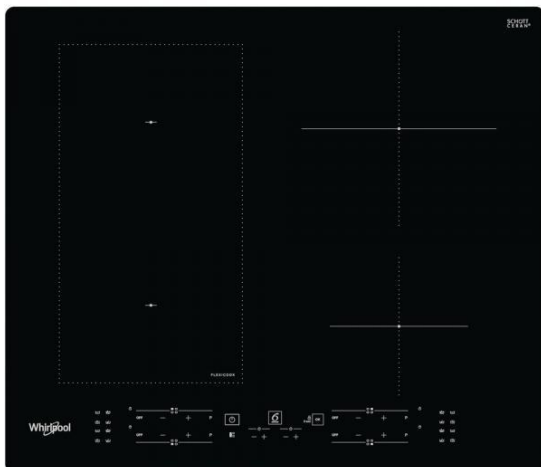

WL B8160 NE

Varná deska

Whirlpool

EAN kód: 8003437238161

Typ varné desky	elektrická- indukční
Kategorie varné desky	samostatná
Šířka desky	do 60 cm

Vlastnosti

6. SMYSL varných desek	ano
Povrch varné desky	sklokeramická
Barva	černá
Provedení	bez rámečku
Ovládání	dotykové
Počet varných zón	4
Umístění ovládacího panelu	vpředu
Power Management 230V	ano
Flexi zona	ano
FlexiCook zóna	ano
Počet stupňů výkonu	9+booster

Plotny

Přední levá plotna	indukční
Průměr přední levé plotny	180/230 mm
Výkon přední levé plotny	1750/2200 W
Zadní levá plotna	indukční
Průměr zadní levé plotny	180/230 mm
Výkon zadní levé plotny	1750/2200 W
Zadní pravá plotna	indukční
Průměr zadní pravé plotny	210 mm
Výkon zadní pravé plotny	2100/3000 W
Přední pravá plotna	indukční
Průměr přední pravé plotny	145 mm
Výkon přední pravé plotny	1200/1600 W

Technické údaje

Maximální příkon el. varné desky	7200 W
Frekvence	50/60 Hz
Připojení na 230 V	ano
Doporučené připojení k síti	400V 3N ~ V
Spotřeba energie v pohotovostním režimu (2010/30/ EC)	< 1,0 W
Spotřeba energie ve vypnutém režimu (2010/30/ EC)	< 0,5 W
Rozměry (vxšxh)	52x590x510 mm
Rozměry s obalem (vxšxh)	120x670x600 mm
Rozměry otvoru pro zabudování (vxšxh)	30-60x560-562x480 mm
Hmotnost	9,7 kg
Hmotnost s obalem	10,7 kg