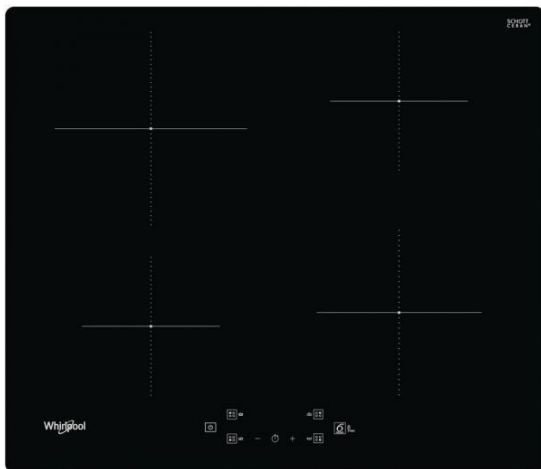

# WS Q2160 NE

Varná deska

Whirlpool

EAN kód: 8003437601972

Typ varné desky	elektrická- indukční
Kategorie varné desky	samostatná
Šířka desky	do 60 cm

## Vlastnosti

6. SMYSL varných desek	ano
Povrch varné desky	sklokeramická
Barva	černá
Provedení	bez rámečku
Ovládání	dotykové
Počet varných zón	4
Umístění ovládacího panelu	vpředu
Power Management 230V	ano
Počet stupňů výkonu	9+booster

## Plotny

Přední levá plotna	indukční
Průměr přední levé plotny	145 mm
Výkon přední levé plotny	1200/1600 W
Zadní levá plotna	indukční
Průměr zadní levé plotny	210 mm
Výkon zadní levé plotny	2100/3000 W
Zadní pravá plotna	indukční
Průměr zadní pravé plotny	145 mm
Výkon zadní pravé plotny	1200/3000 W
Přední pravá plotna	indukční
Průměr přední pravé plotny	180 mm
Výkon přední pravé plotny	1800/2100 W

## Technické údaje

Maximální příkon el. varné desky	7200 W
Frekvence	50/60 Hz
Připojení na 230 V	ano
Doporučené připojení k síti	400V 3N ~ V
Spotřeba energie v pohotovostním režimu (2010/30/ EC)	< 1,0 W
Spotřeba energie ve vypnutém režimu (2010/30/ EC)	< 0,5 W
Rozměry (vxšxh)	54x590x510 mm
Rozměry s obalem (vxšxh)	120x670x600 mm
Rozměry otvoru pro zabudování (vxšxh)	30-60x560-562x480 mm
Hmotnost	10,1 kg
Hmotnost s obalem	11,1 kg